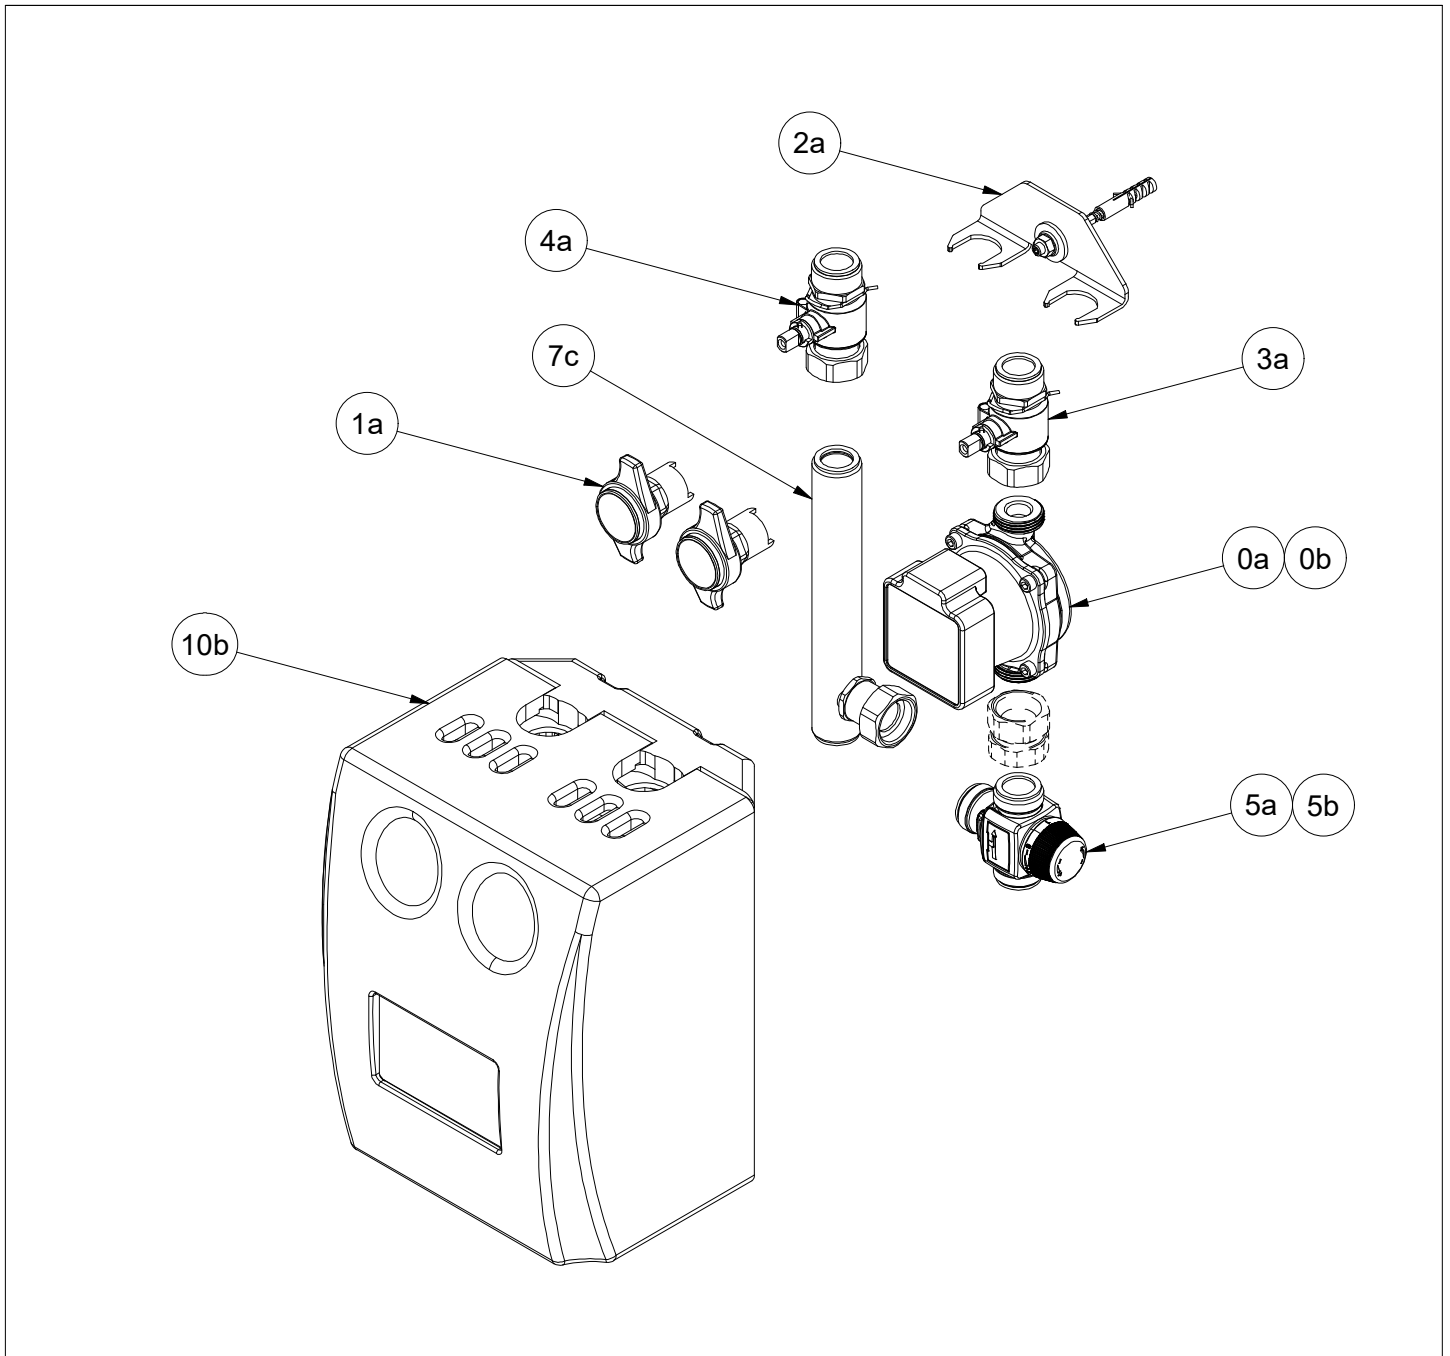

3 - Pumpengruppe FlowBox HKF20

Pos.	Ersatzteil-Nr	Benennung
0a	---	Pumpen: https://www.watts.eu/de/technical-support/manuals/pump-groups/21734
0b	---	Pumpenkabel: https://www.watts.eu/de/technical-support/part-list/pump-groups/21730
1a	10080052	Set Griffe rot/blau inkl. Thermometer 0-120°C
2a	10086053	Wandhalter DN20 mit Schraube, Dübel
3a	10080046	Kugelhahn 1" mit SKB inkl. Klammer
4a	10080047	Kugelhahn 1" ohne SKB inkl. Klammer
5a	10084851	DN20 Mischautomat 20-55°C
5b	10084852	DN20 Mischautomat 30-70°C
7c	10084858	Rücklauf Rohr HKF20
10b	10086055	Isolierung HKF20 (inkl.Blende)