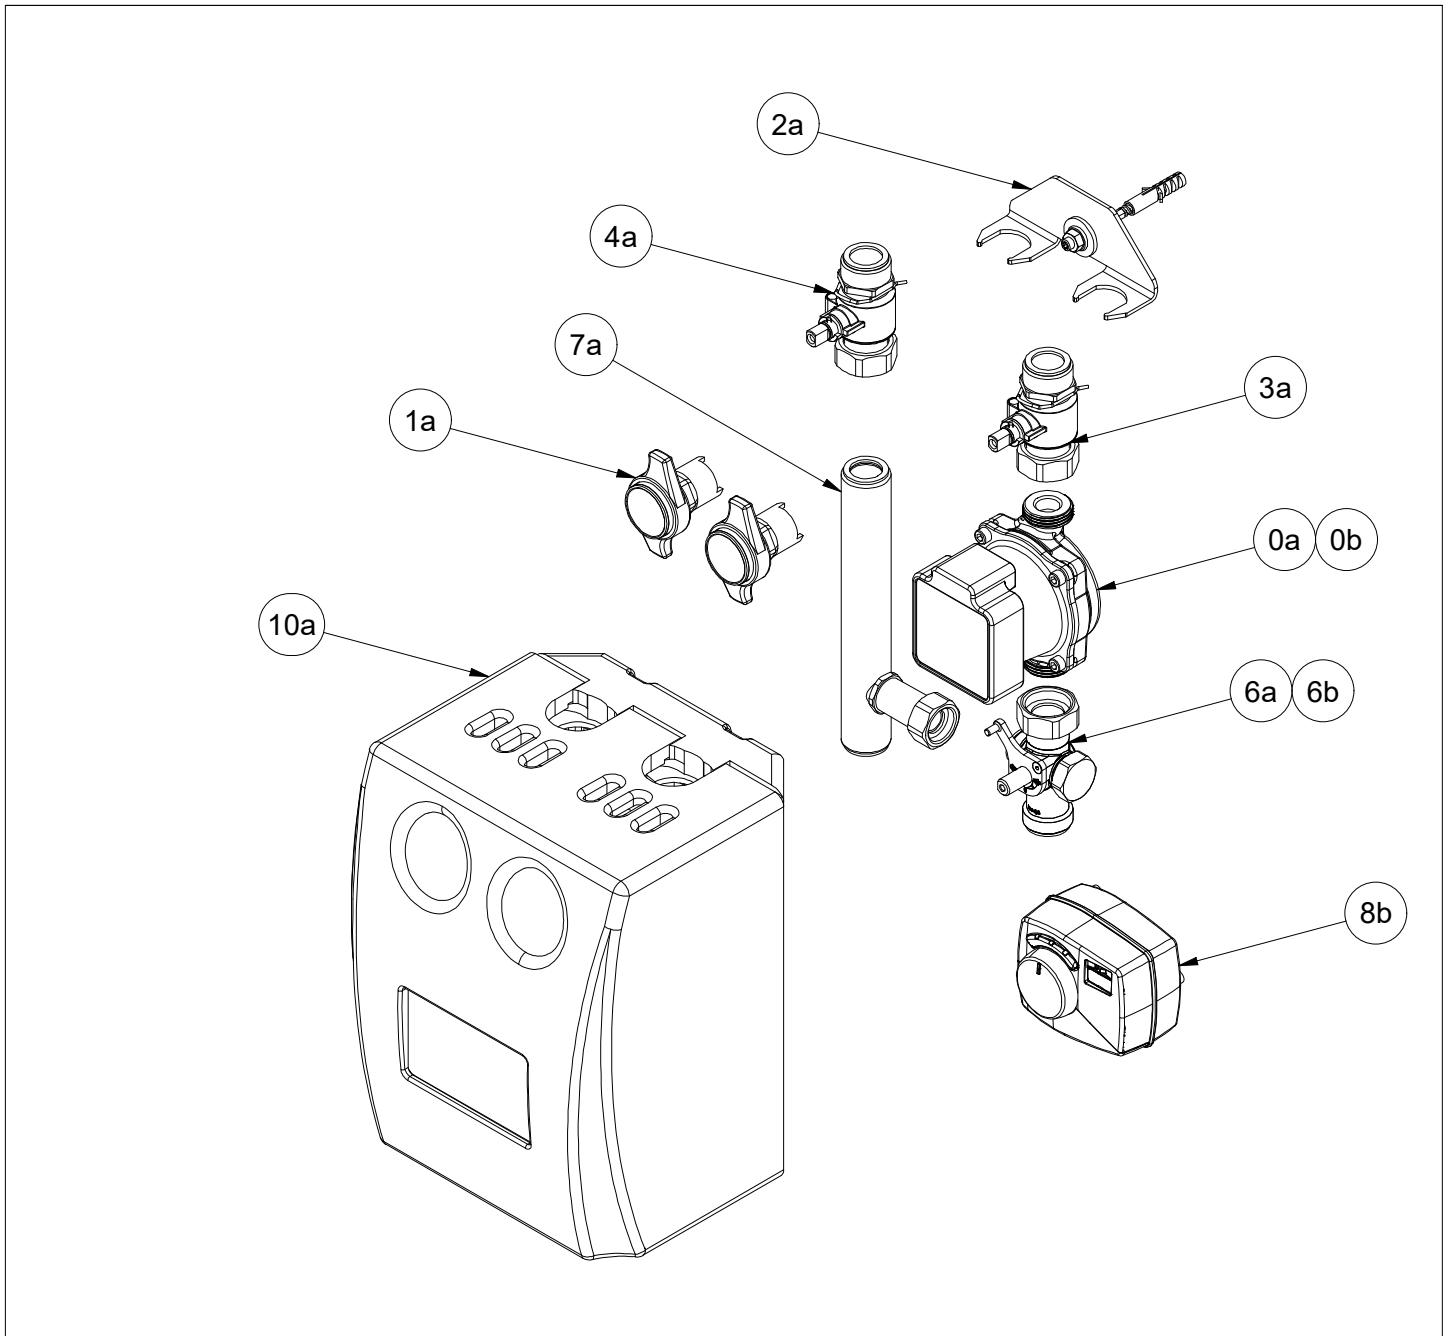

4 - Pumpengruppe FlowBox HKFC20

Pos.	Ersatzteil-Nr	Benennung
0a	---	Pumpen: https://www.watts.eu/de/technical-support/manuals/pump-groups/21734
0b	---	Pumpenkabel: https://www.watts.eu/de/technical-support/part-list/pump-groups/21730
1a	10080052	Set Griffe rot/blau inkl. Thermometer 0-120°C
2a	10086053	Wandhalter DN20 mit Schraube, Dübel
3a	10080046	Kugelhahn 1" mit SKB inkl. Klammer
4a	10080047	Kugelhahn 1" ohne SKB inkl. Klammer
6a	10080053	3-Wegemischer DN20 Kvs. 4,0 rechts/links
6b	10080075	3-Wegemischer DN20 Kvs. 6,3 rechts/links
7a	10080050	Rücklauf Rohr HKM20 mit Bypass
8b	10084850	Stellmotor CRA111 230V, inkl. Fühlerkabel 0,5m
10a	10080054	Isolierung inkl. Design Blende Watts